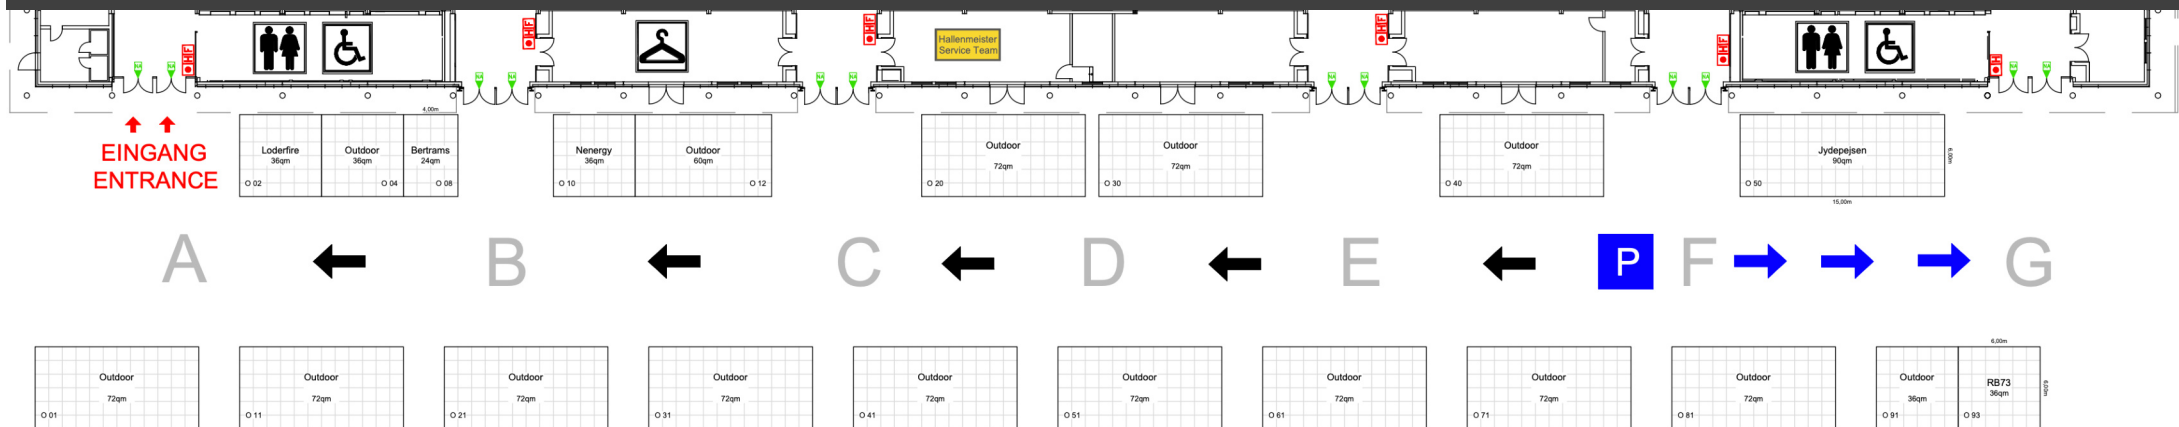

Outdoor Show

Outdoor Show

□ Outdoor Show

■ Hallen Ein- & Ausgang

■ Fachbesucher Laufweg

Jeder Fachbesucher kommt über das Außengelände und somit direkt an der Outdoor Show beim Betreten und Verlassen der Messe vorbei.

[Zu den Teilnahmeunterlagen](#)

[Zur Online-Buchung](#)

Zusätzlich buchbare Elemente (Zelt Pyramide)

Preis Zelt Pyramide

- 5 x 5 x 2,4 m 8.400 €

Zusätzlich buchbare Elemente (Container)

Preis Container

• 3 x 6 x 2,5 m